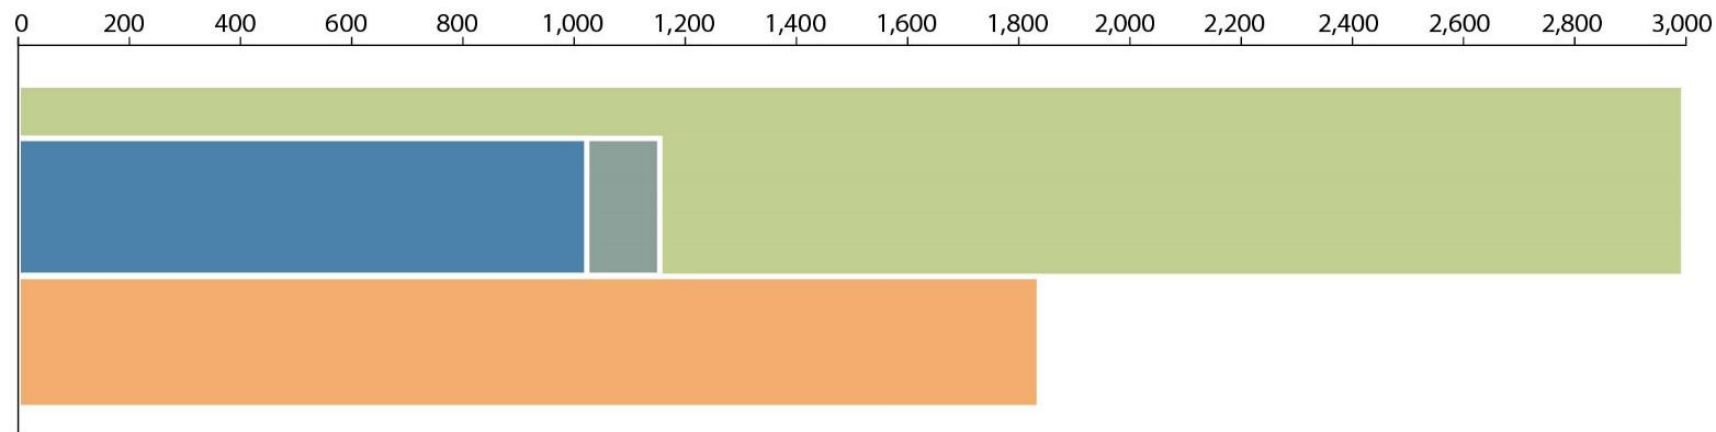

Diversificazione delle attività

Francesca Bazoli, *Presidente Fondazione Brescia Musei*

Dati relativi al 2022

Attività di public engagement

Francesca Bazoli, *Presidente Fondazione Brescia Musei*

Dati relativi al 2022

Utenti per attività

VISITE GUIDATE

15,13

Utenti per attività

ATTIVITÀ PER LA SCUOLA

20,01

Utenti per attività

Musei aperti al mondo