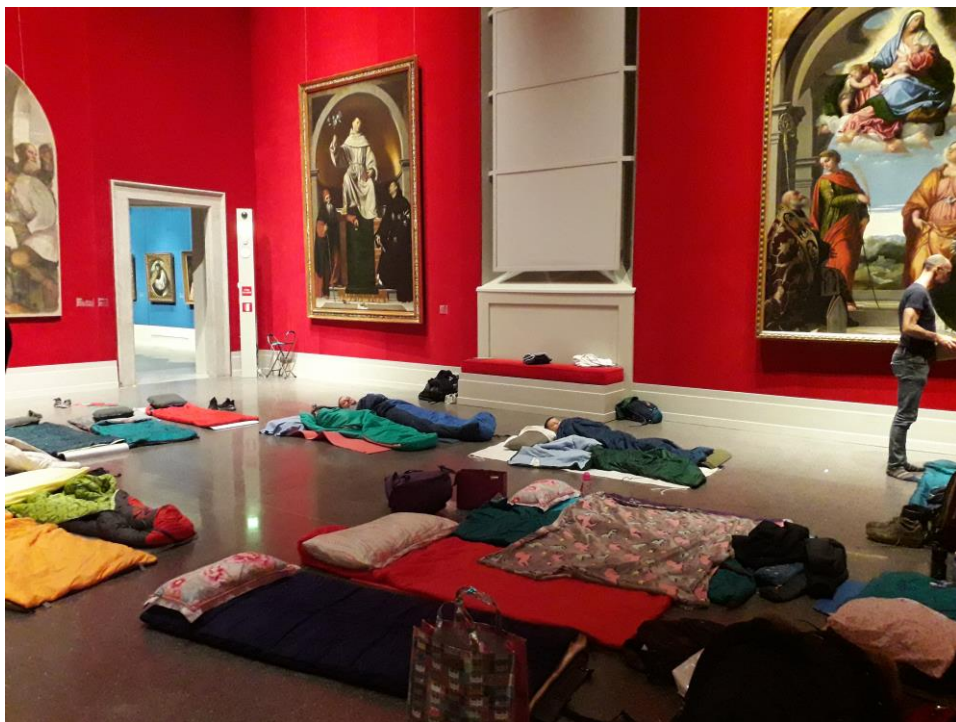

Musei Family and Kids Friendly
l'elenco completo su www.naticonlacultura.it

nati con la cultura

Passaporto Culturale

1. IL MUSEO È UN LUOGO DI CITTADINANZA E AGGREGAZIONE
2. IL MUSEO È UNO SPAZIO VIVO
3. IL MUSEO È UNA CASA ACCOGLIENTE
4. IL MUSEO È UN'ESPERIENZA
5. IL MUSEO È COMUNITÀ
6. PUOI INTERAGIRE CON IL PERSONALE DEL MUSEO
7. PUOI TROVARE SEMPRE QUALCUNO PER TE
8. PUOI SCOPRIRE SERVIZI PER TE E PER I TUOI BAMBINI
9. PUOI SCOPRIRE INSIEME AI TUOI BAMBINI
10. PUOI CONTINUARE A ESSERE AMICO CON IL MUSEO ANCHE DOPO LA VISITA
11. IL MUSEO È UN LUOGO AFFETTUOSO, UN PUZZLE MOLTO RICCO A TUA DISPOSIZIONE

di _____
nato il _____ nell'ospedale _____

CAMP

Raccontare il patrimonio

Notte al museo

Talks. Le arti in dialogo

Francesca Bazoli, *Presidente Fondazione Brescia Musei*