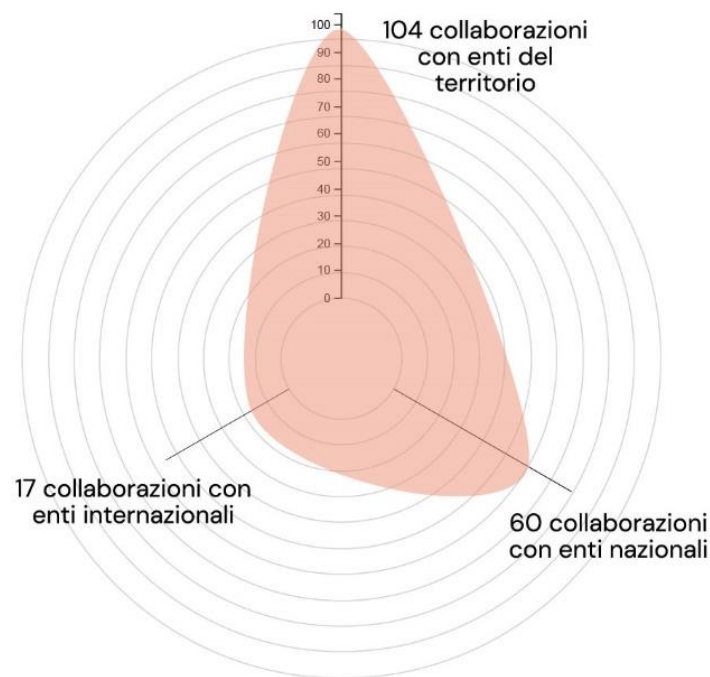

IL MUSEO
PARTECIPATIVO
OGGI

a cura di
Pierluigi Sacco

Ciclo internazionale
di incontri dedicato al
futuro dei musei

- Premessa: verso il museo come spazio di partecipazione attiva
- La partecipazione che unisce
- La partecipazione che crea possibilità
- La partecipazione che educa
- La partecipazione che fa dialogare le differenze
- La partecipazione che fa star bene
- La partecipazione che ci aiuta ad essere creativi
- La partecipazione come co-creazione
- La partecipazione come soluzione ai problemi collettivi

Mappa degli Stakeholder

Francesca Bazoli, *Presidente Fondazione Brescia Musei*

Dati relativi al 2022

Iniziative in collaborazione e grado di co-progettazione

Numero medio di soggetti in co-progettazione

2,5

Diversificazione delle attività

Francesca Bazoli, *Presidente Fondazione Brescia Musei*

Dati relativi al 2022

Attività di public engagement

Francesca Bazoli, *Presidente Fondazione Brescia Musei*

Dati relativi al 2022

Utenti per attività

VISITE GUIDATE

15,13

Utenti per attività

ATTIVITÀ PER LA SCUOLA

20,01

Utenti per attività

Musei aperti al mondo