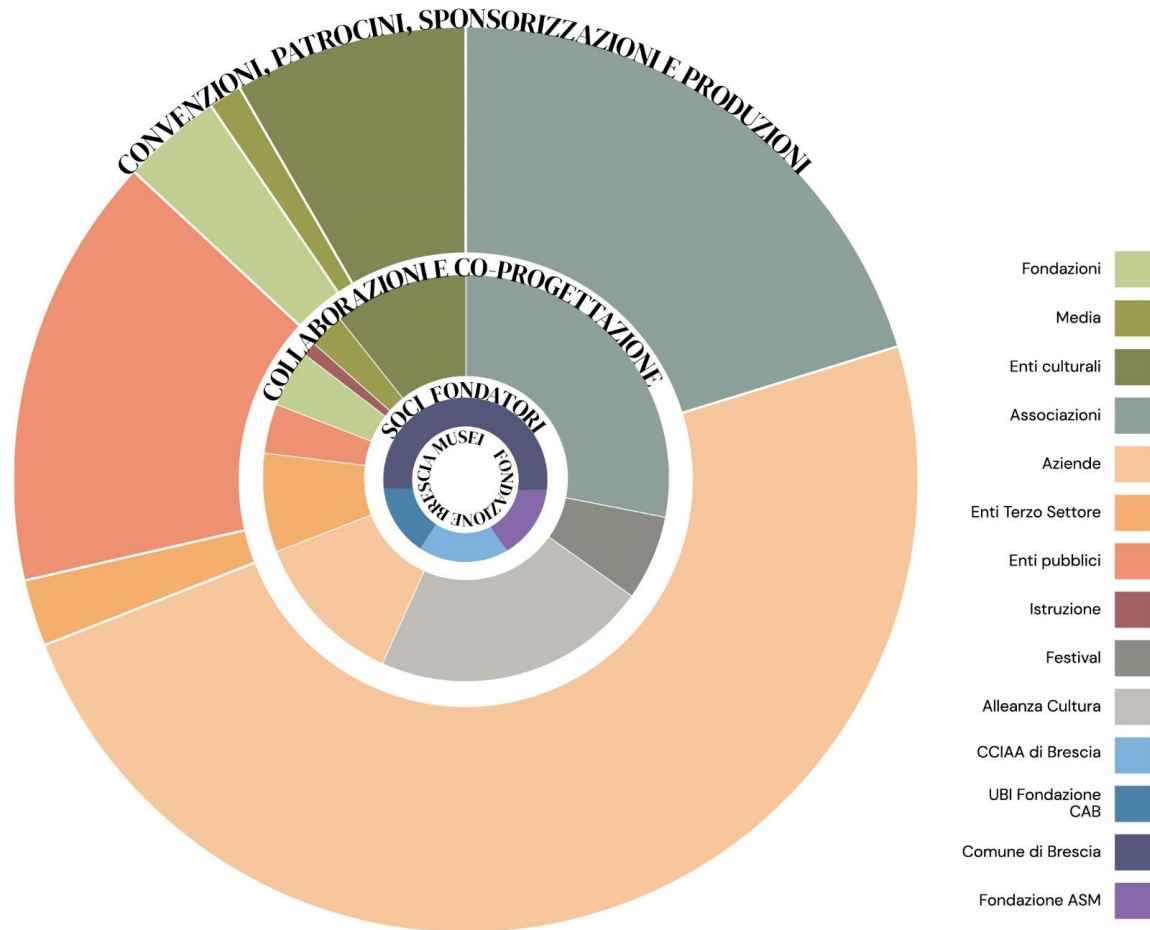

IL MUSEO
PARTECIPATIVO
OGGI

a cura di
Pierluigi Sacco

Ciclo internazionale
di incontri dedicato al
futuro dei musei

- Premessa: verso il museo come spazio di partecipazione attiva
- La partecipazione che unisce
- La partecipazione che crea possibilità
- La partecipazione che educa
- La partecipazione che fa dialogare le differenze
- La partecipazione che fa star bene
- La partecipazione che ci aiuta ad essere creativi
- La partecipazione come co-creazione
- La partecipazione come soluzione ai problemi collettivi

Mappa degli Stakeholder

Francesca Bazoli, *Presidente Fondazione Brescia Musei*

Dati relativi al 2022

Iniziative in collaborazione e grado di co-progettazione

Numero medio di soggetti in co-progettazione

2,5